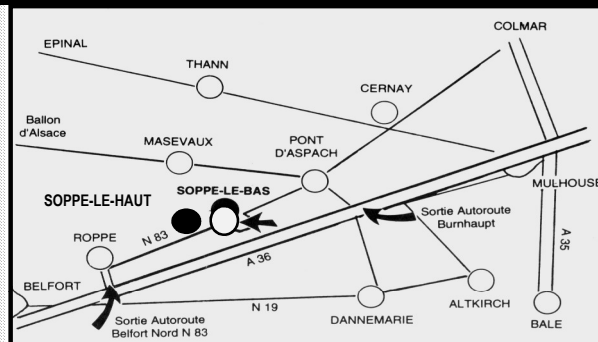

WEEK END DE LA CHANCE

SUPER

LOTO

SAMEDI 19 OCTOBRE 2019
Au Foyer Rural de Soppe-le-Haut
Vente des cartons à partir de 19 h 15
Début des jeux à 20 h 00

DIMANCHE 20 OCTOBRE 2019
Au Foyer Rural de Soppe-le-Haut
Vente des cartons à partir de 13 h 15
Début des jeux à 14 h 00

1. UN BON D'ACHAT DE 120 € !!!
   - REPAS POUR 2 PERSONNES AU RESTAURANT LA TERRASSE DU CASINO DE BLODSHEIM !!!
   - UNE SODASTREAM !!!
   - DES BONS D'ACHATS DE 15, 30 €,...!!!
   - DES PANIERS A THEMES ET SACS GARNIS!!!
   - DES PLATS DE CHOUCROUTE !!!
2. ET DE NOMBREUX AUTRES LOTS DE VALEUR ...

- UN BON D'ACHAT DE 120 € !!!
- UNE SOIREE POUR 2 PERSONNES AU PARADIS DES SOURCES DE SOULTZMATT !!!
- DES BONS D'ACHATS DE 15, 30 €,... !!!
- DES PLATS DE CHOUCROUTE !!!
- DES PANIERS A THEMES ET SACS DE SAISONS !!!
- ET DE NOMBREUX AUTRES LOTS DE VALEUR ...

Jeux annexes
samedi et dimanche !!!

1 Carton :	4 €
La planche de 6 :	20 €
La planche de 12 :	30 €
La planche de 18 :	35 €

Tarif par joueur - NON CUMULABLE A PLUSIEURS
Pour les enfants de moins de 12 ans, 1 carton = 2 €

DIMANCHE :
UN CARTON OFFERT
POUR TOUS LES JOUEURS
DU SAMEDI

ORGANISÉ PAR L'AMICALE
DES SAPEURS POMPIERS
DU VALLON DU SOULTZBACH

RENSEIGNEMENTS ET
RÉSERVATIONS AU
06.95.63.01.55 après 18h00
ou sur répondeur.

WEEK END DE LA CHANCE